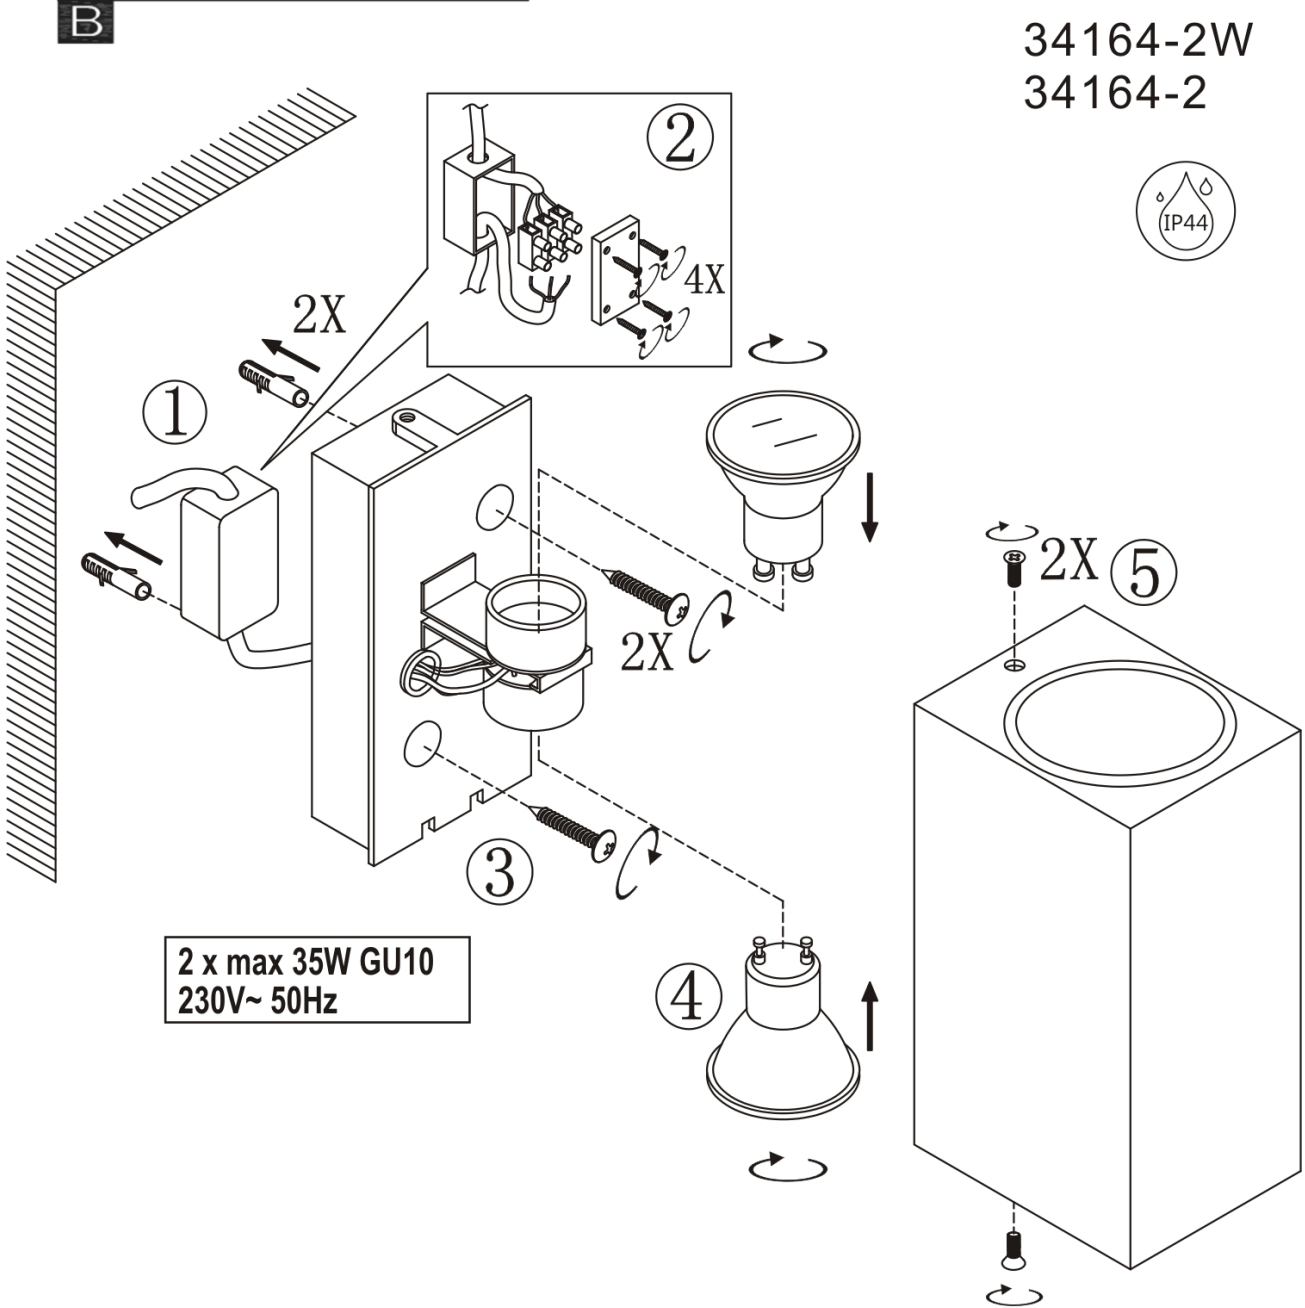

GLOBO

LIGHTING

www.globo-lighting.com

34164-2W
34164-2

2 x max 35W GU10
230V~ 50Hz

GLOBO Handels GmbH
Gewerbestr. 3
A-9184 Sankt Peter
AUSTRIA